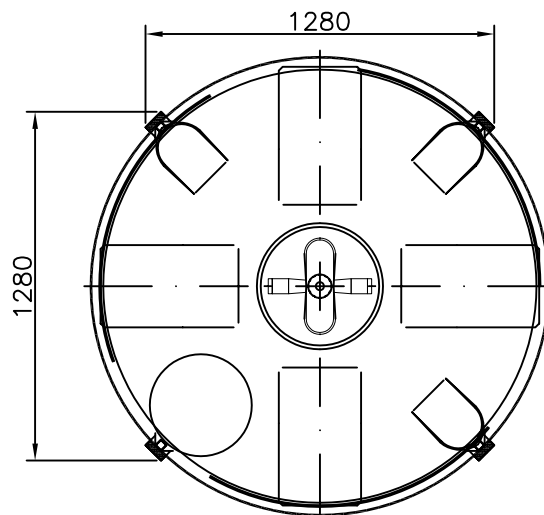

Lagertank 2.700 Liter, Typ TCC 27/L

ARICON

Lüfter

 $\varnothing 370$
CPF-410

Innenbehälter

 60°

Entleerung

Vertikal

Horizontal

Horizontal

1" - 1¼" - 1½" - 2" - 2½" - 3" - 4"