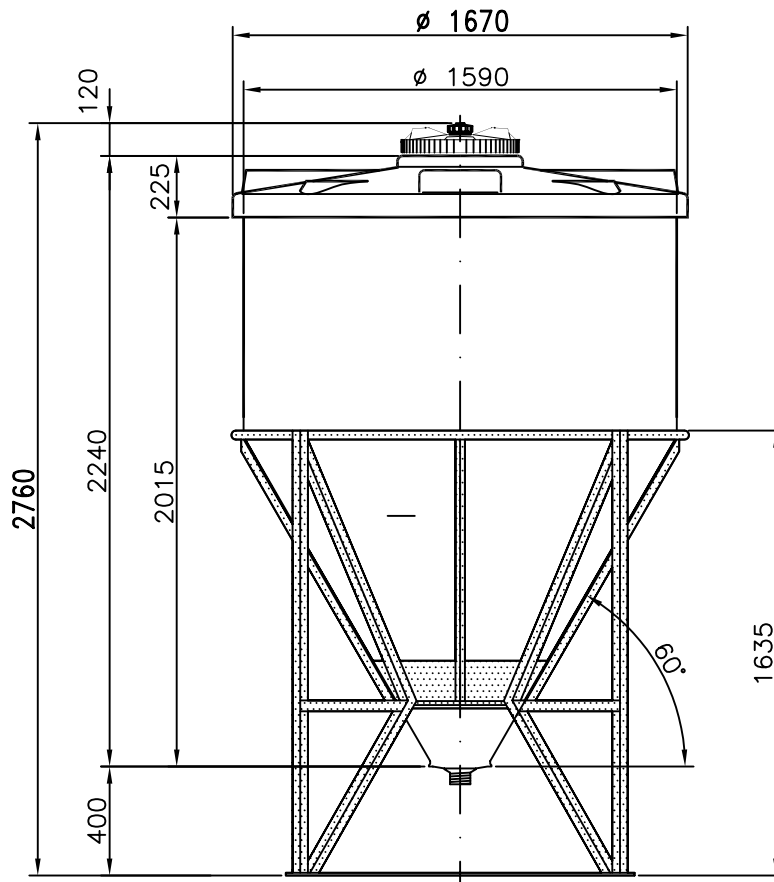

Lagertank 2.700 Liter, Typ TCC 27/L

ARICON

Lüfter

 $\varnothing 370$
CPF-410

Innenbehälter

 60°

Entleerung

Vertikal

Horizontal

Horizontal

1" - 1¼" - 1½" - 2" - 2½" - 3" - 4"