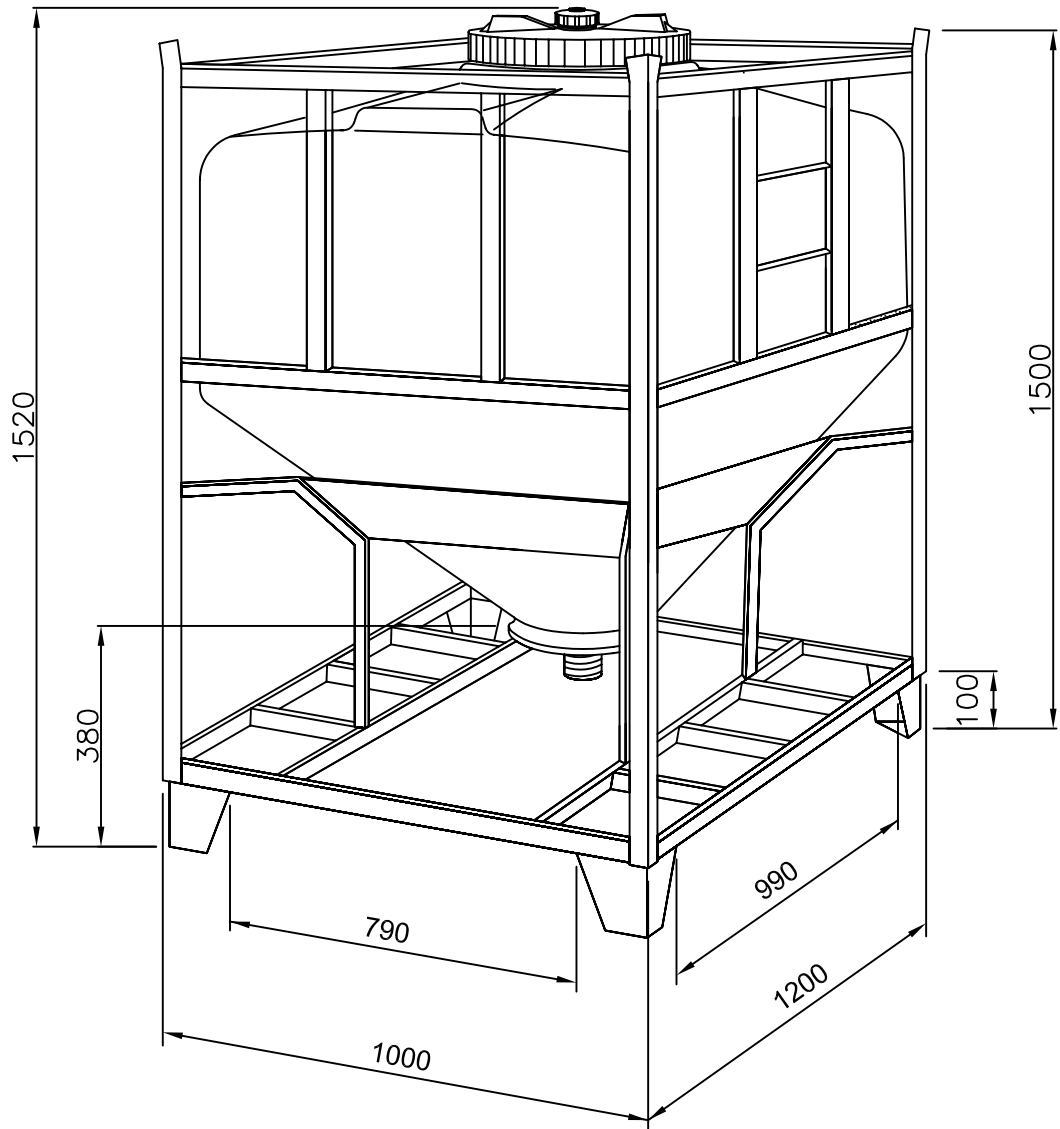

## Container 700 Liter, Typ TC 7/L

Entleerung : ∅ 1" - 1¼" - 1½" - 2" Containerhöhe = 1520 mm

Entleerung : ∅ 2½" - 3" - 4" Containerhöhe = 1640 mm