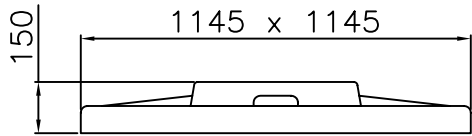

## Container 1.600 Liter, Typ TB 18/P

BOCCA DI SCARICO Ø200