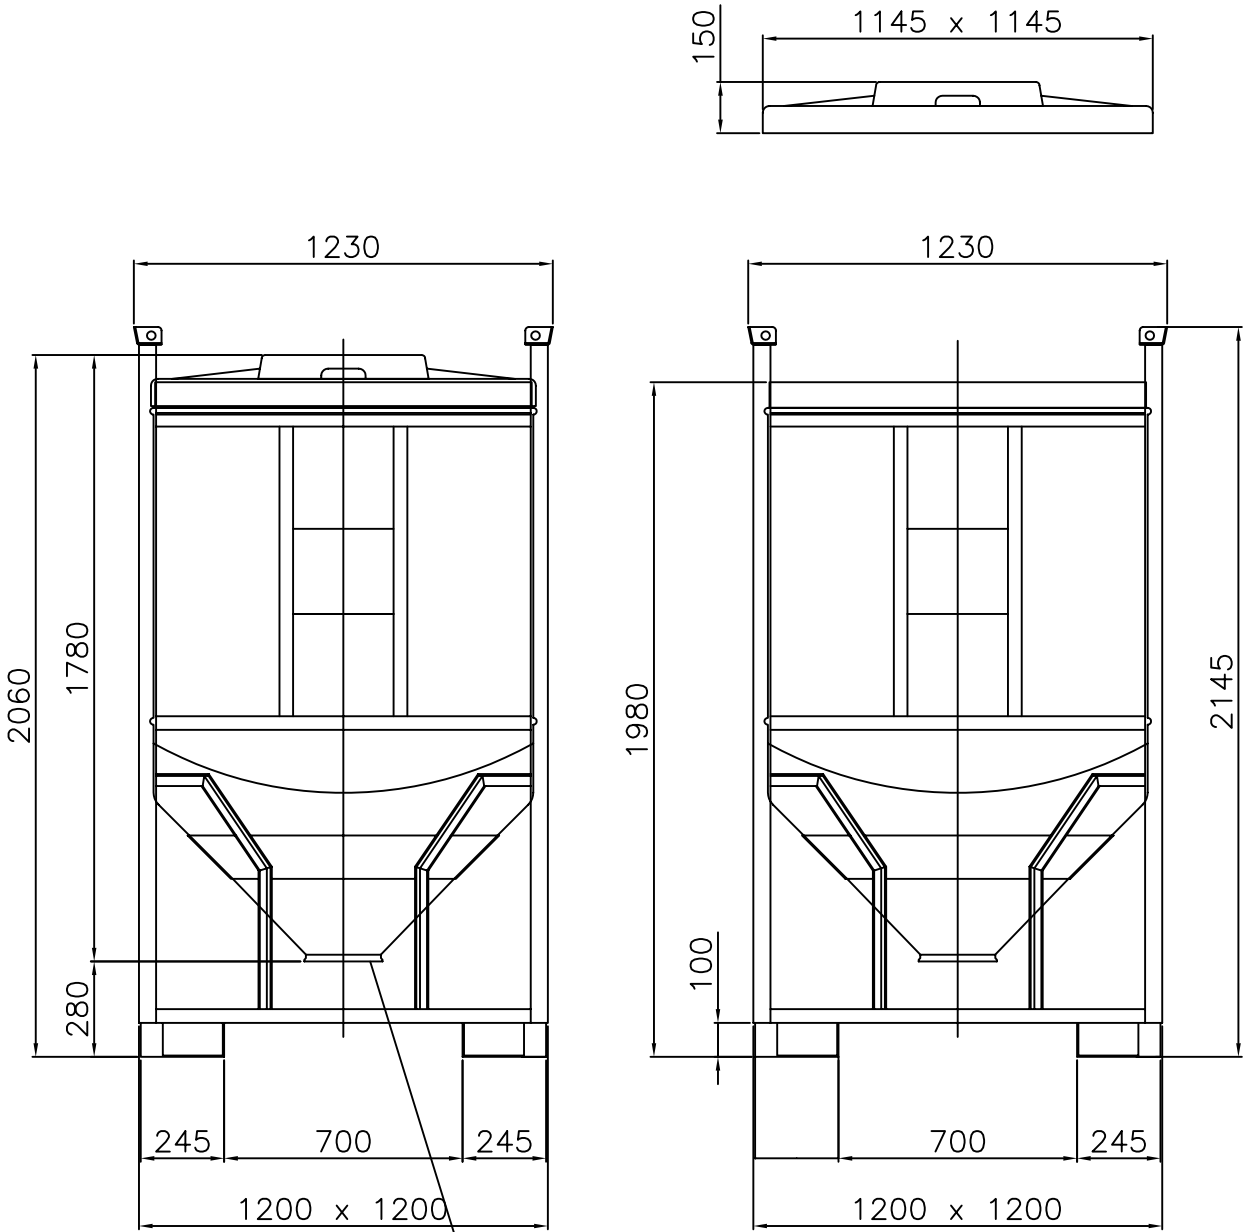

## Container 1.600 Liter, Typ TB 18/P

BOCCA DI SCARICO Ø200