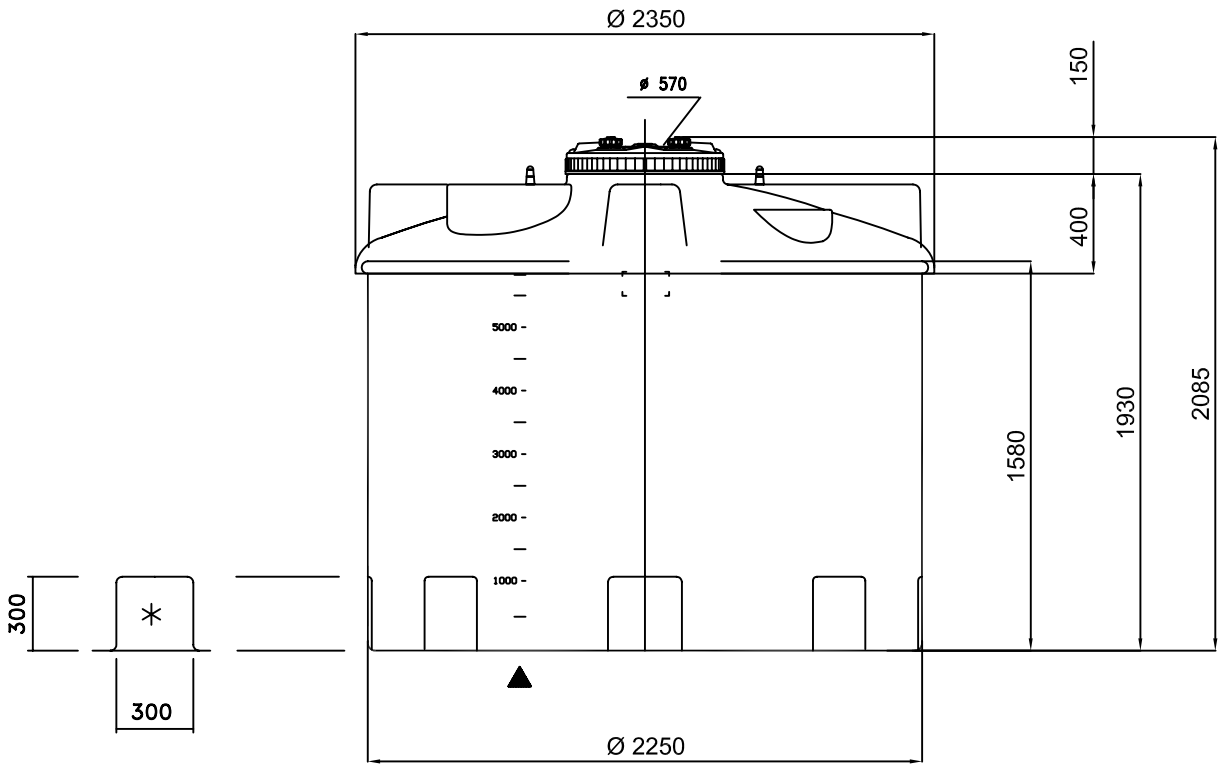

## Rundbehälter 6000 Liter, Typ SBV-6000

$\blacktriangle$  Skala