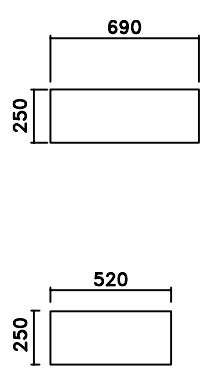

## Rundbehälter 6000 Liter, Typ SBV-6000

$\blacktriangle$  Skala