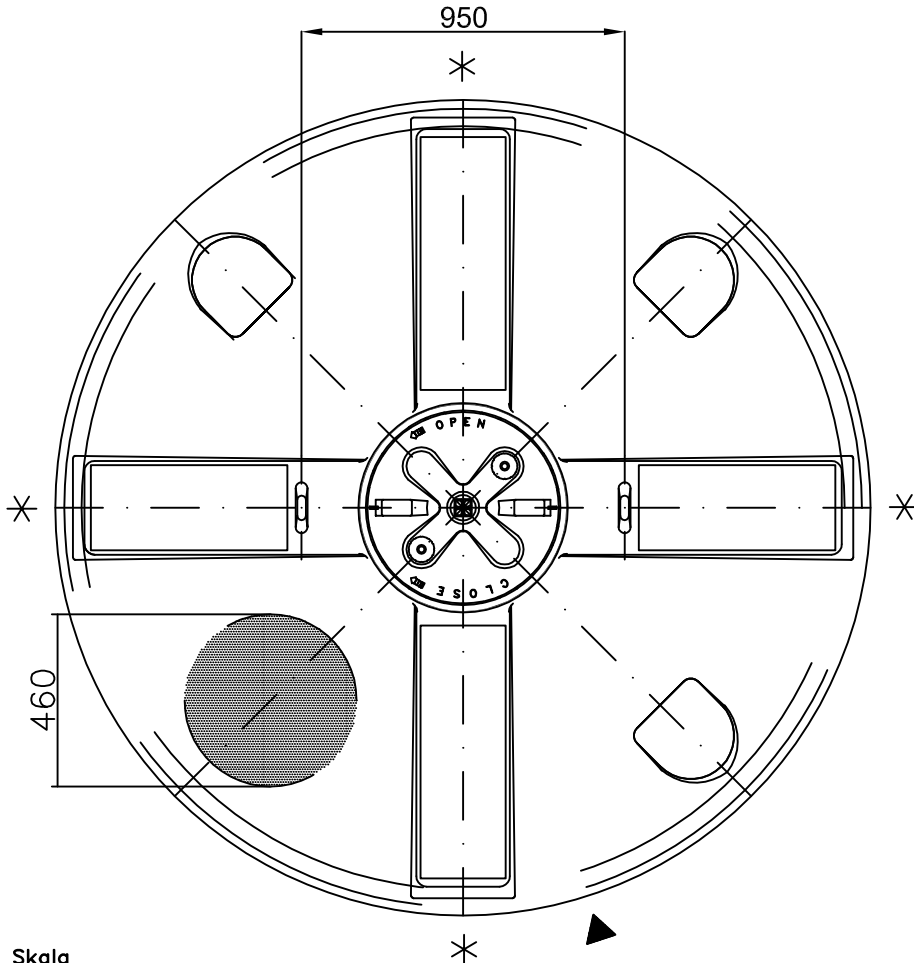

Rundbehälter 2.700 Liter, Typ SBV-2700

\blacktriangle Skala