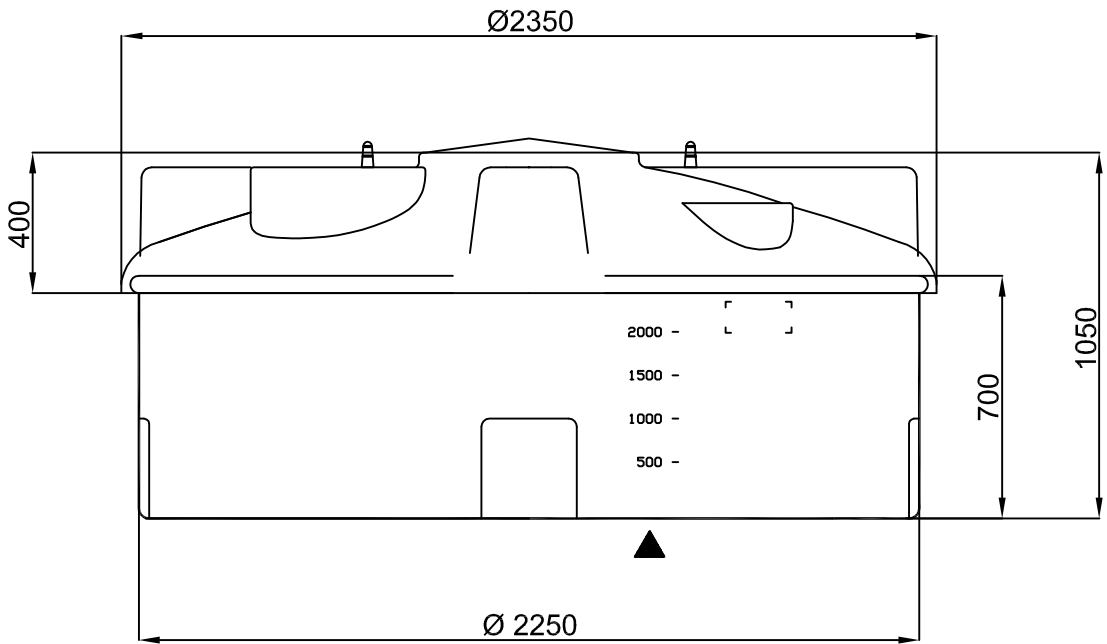

Rundbehälter 2.700 Liter, Typ SBV-2700

\blacktriangle Skala