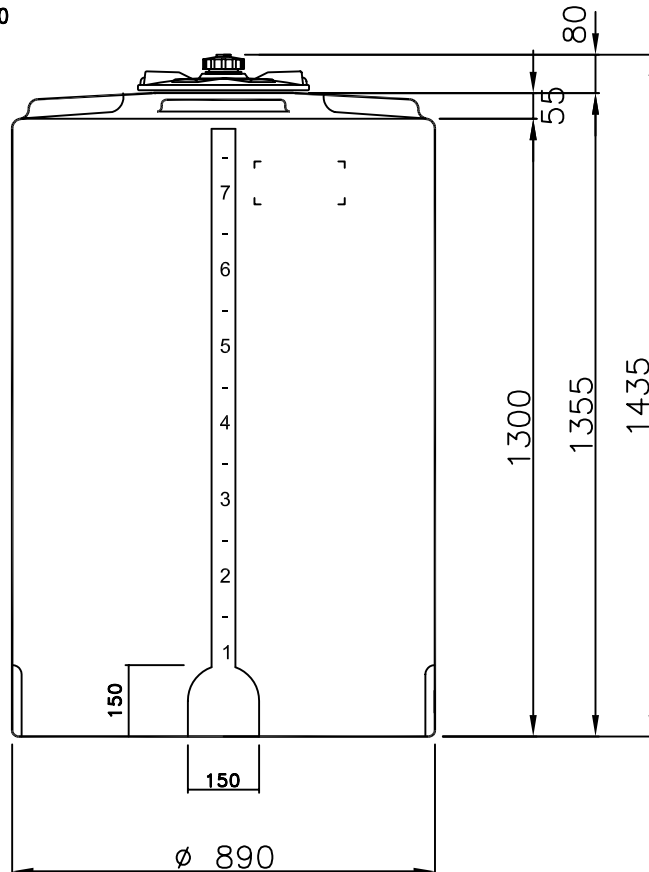

Lagertank 810 Liter, Typ LTV-810

- 3
 - 2
 - 1
- 1: Behälteröffnung
2: Schraubdeckel CPM-300
3: Lüfter SF1

▲
Skala

*
Flachstellen