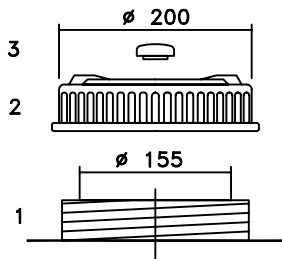

Lagertank 60 Liter, Typ LTV-60

- 1: Behälteröffnung
- 2: Schraubdeckel CPF-200
- 3: Lüfter SF3

▲
Skala

*
Flachstellen