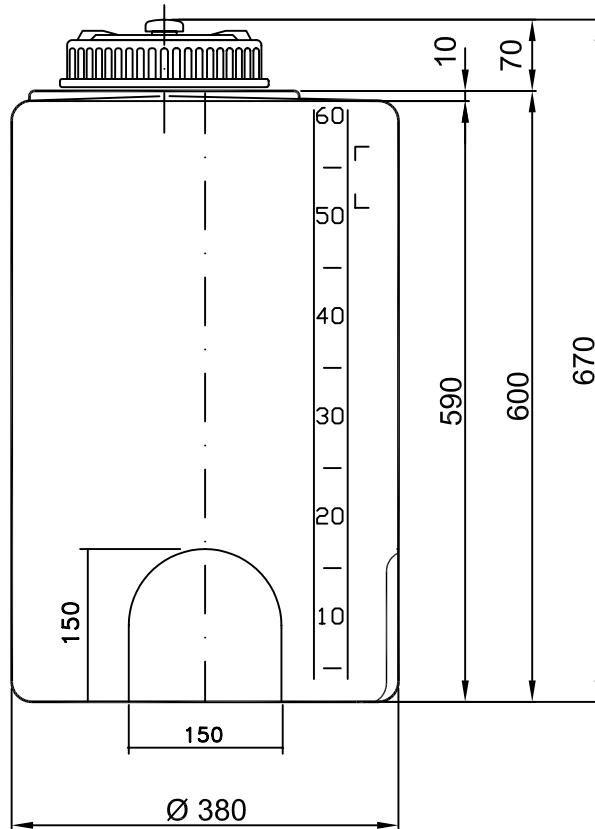

Lagertank 60 Liter, Typ LTV-60

- 1: Behälteröffnung
- 2: Schraubdeckel CPF-200
- 3: Lüfter SF3

▲
Skala

*
Flachstellen