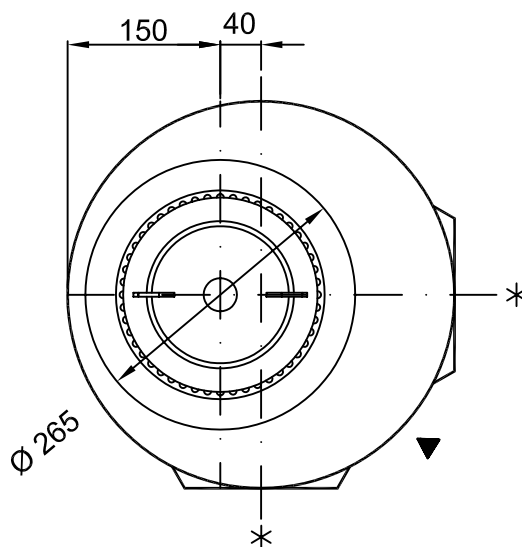

Lagertank 60 Liter, Typ LTV-60

- 1: Behälteröffnung
- 2: Schraubdeckel CPF-200
- 3: Lüfter SF3

▲
Skala

*
Flachstellen