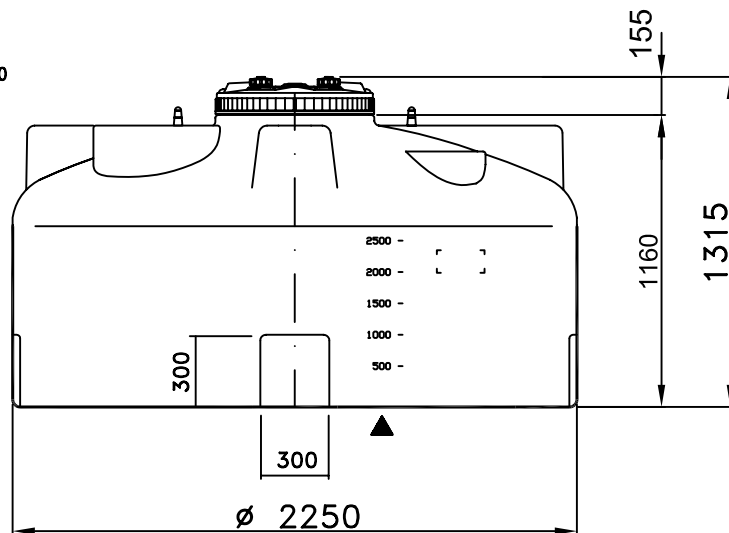

## Lagertank 3.550 Liter, Typ LTV-3550

- 1: Behälteröffnung
- 2: Schraubdeckel CPF-570
- 3: Lüfter SF1 4 Stck.

Montageflächen

▲  
Skala

\*  
Flachstellen