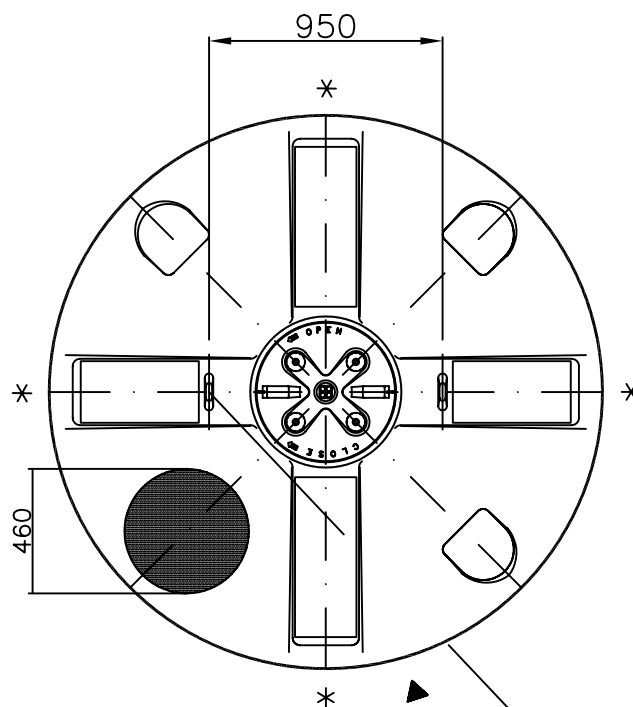

## Lagertank 3.550 Liter, Typ LTV-3550

- 1: Behälteröffnung
- 2: Schraubdeckel CPF-570
- 3: Lüfter SF1 4 Stck.

Montageflächen

▲  
Skala

\*  
Flachstellen