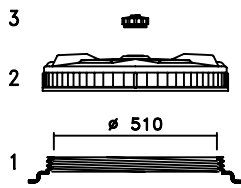

## Lagertank 3.550 Liter, Typ LTV-3550

- 1: Behälteröffnung
- 2: Schraubdeckel CPF-570
- 3: Lüfter SF1 4 Stck.

Montageflächen

▲  
Skala

\*  
Flachstellen