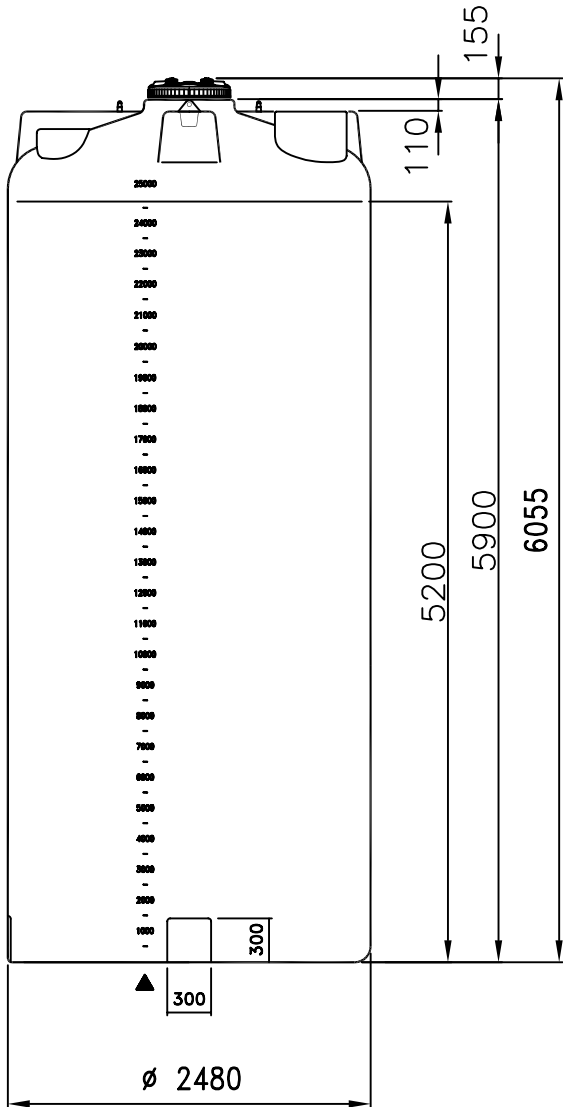

Lagertank 26.000 Liter, Typ LTV-26000

- 1: Behälteröffnung
- 2: Schraubdeckel CPF-570
- 3: 4 Stk. Lüfter SF1

*
Flachstellen

Skala

Montageflächen

Kranösen