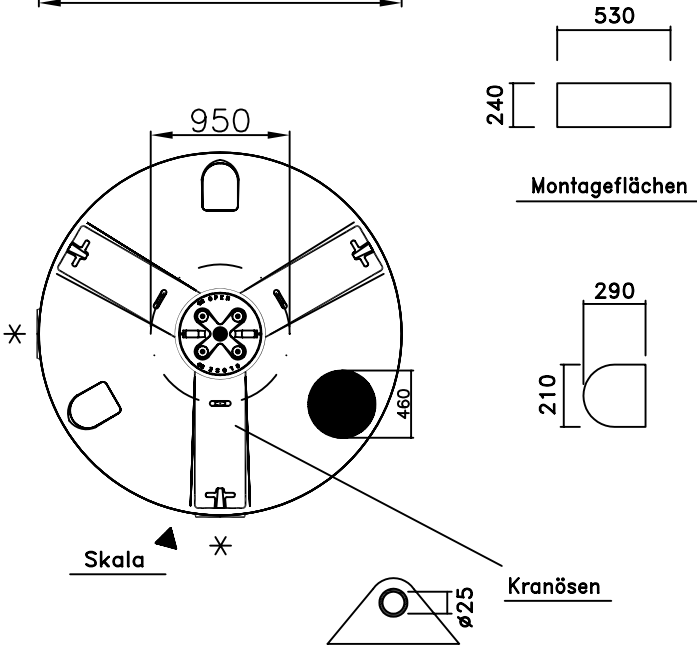

Lagertank 26.000 Liter, Typ LTV-26000

- 1: Behälteröffnung
- 2: Schraubdeckel CPF-570
- 3: 4 Stk. Lüfter SF1

*
Flachstellen

Skala

Montageflächen

Kranösen