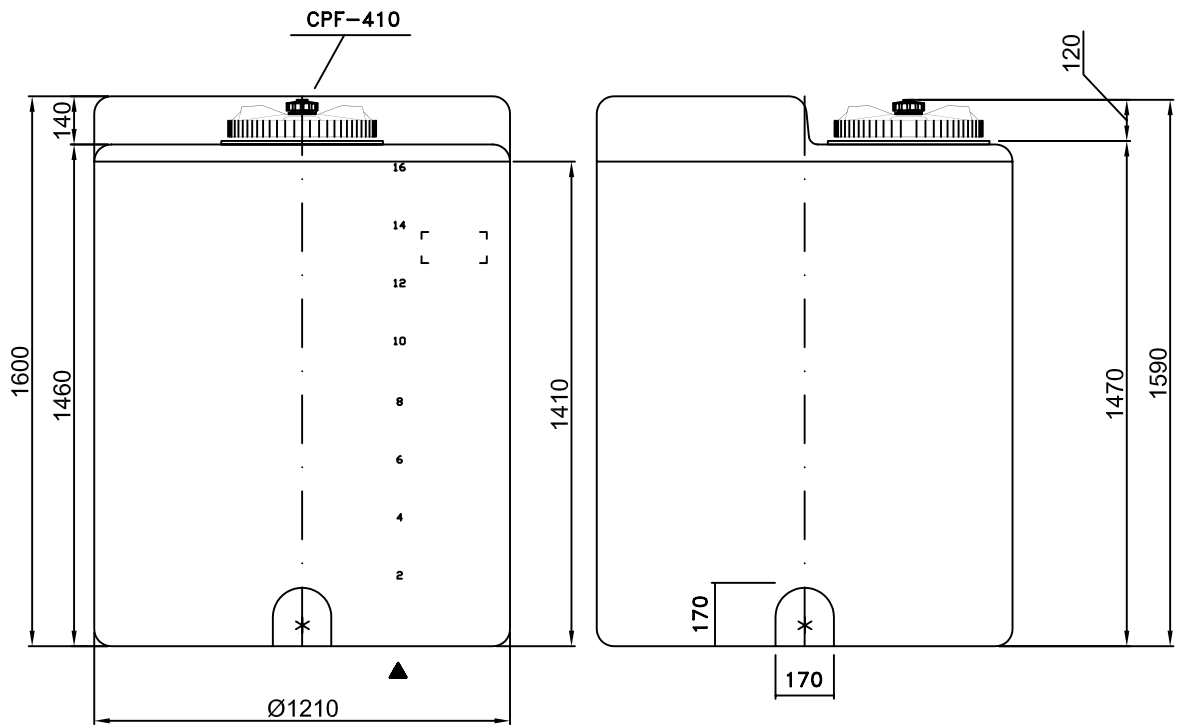

Lagertank 1.600 Liter, Typ LTV-1600

▲
Skala

*
Flachstellen