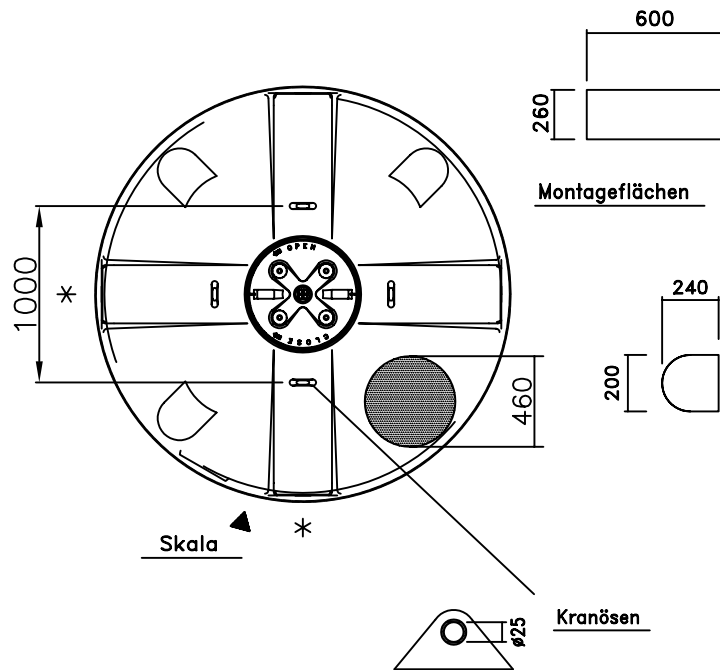

Lagertank 14.900 Liter, Typ LTV-14900

- 1: Behälteröffnung
- 2: Schraubdeckel CPF-570
- 3: 4 Stck. Lüfter SF1

*
Flachstellen

Skala

Kranösen