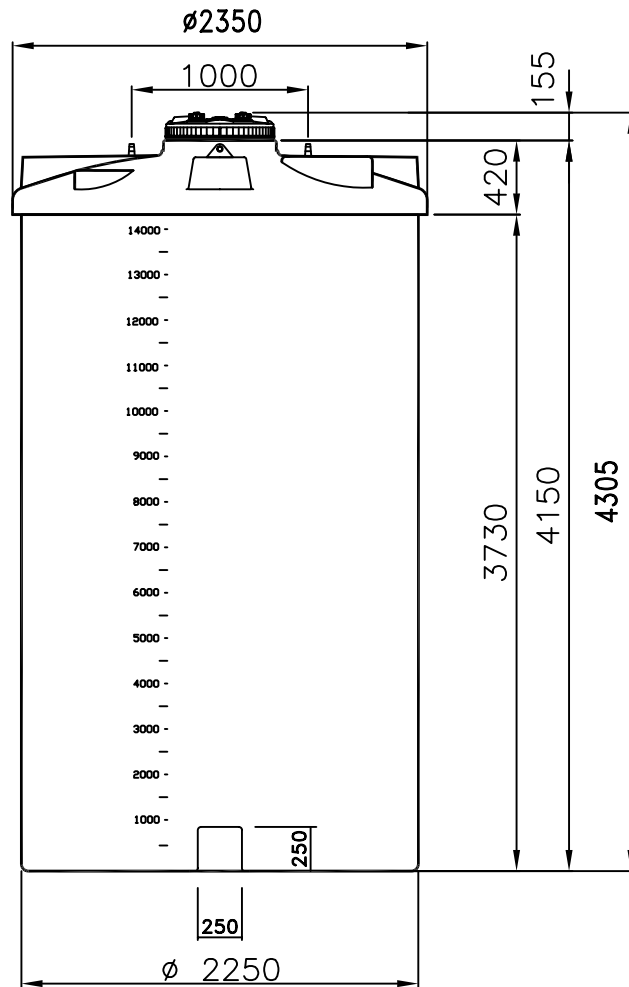

Lagertank 14.900 Liter, Typ LTV-14900

- 1: Behälteröffnung
- 2: Schraubdeckel CPF-570
- 3: 4 Stck. Lüfter SF1

*
Flachstellen

Skala

Kranösen