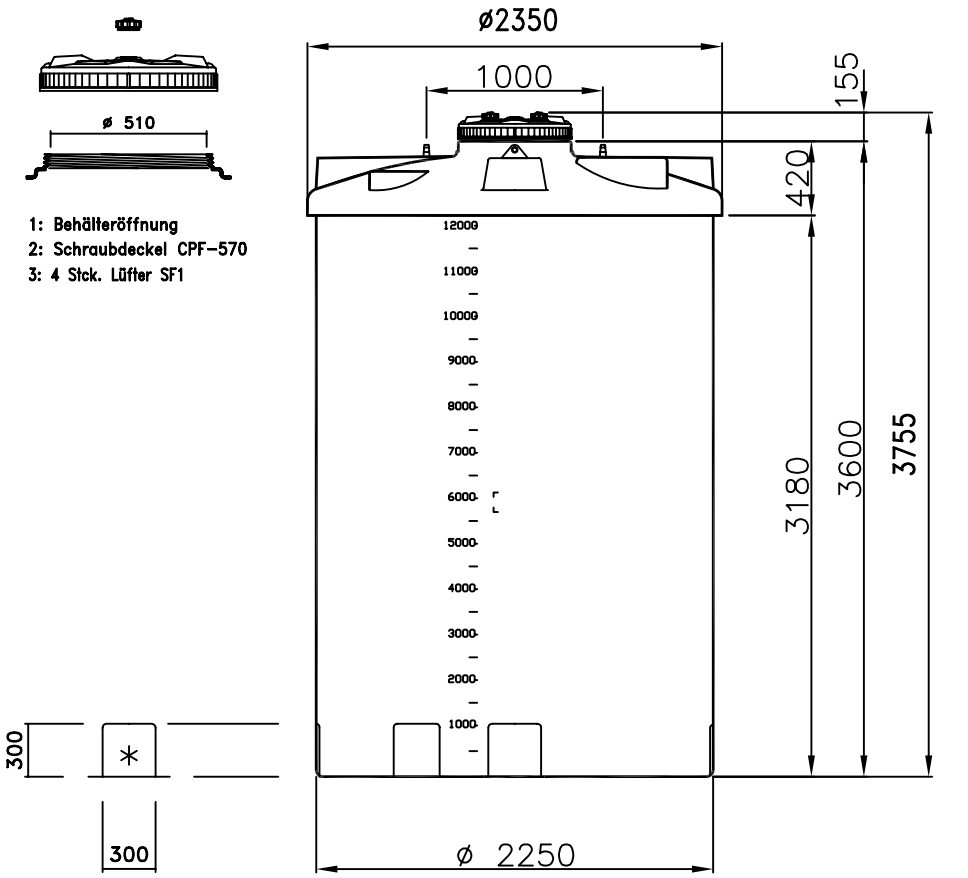

Lagertank 12.700 Liter, Typ LTV-12700

- 1: Behälteröffnung
- 2: Schraubdeckel CPF-570
- 3: 4 Stck. Lüfter SF1