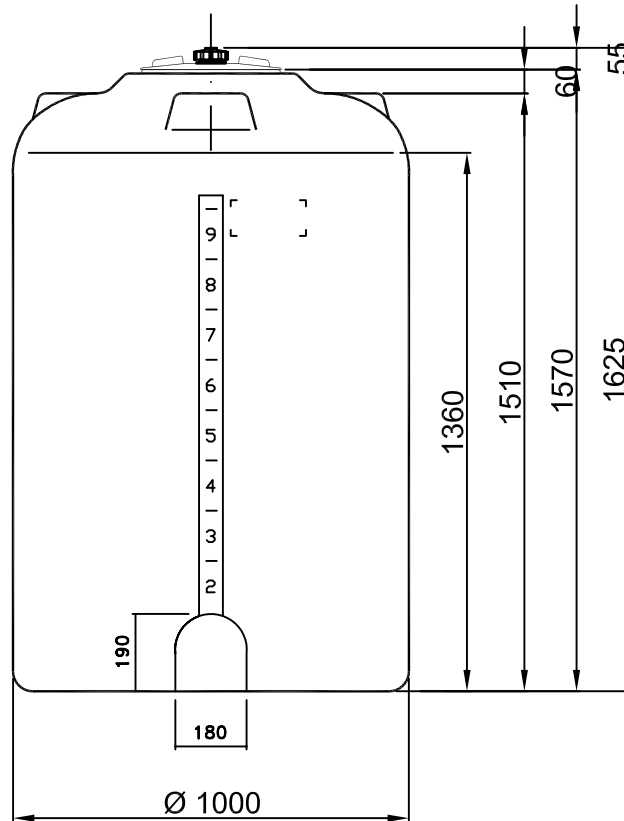

Lagertank 1.145 Liter, Typ LTV-1145

- 3 
 - 2 
 - 1  $\varnothing 285$
- 1: Behälteröffnung
2: Schraubdeckel CPM-300
3: Lüfter SF1

▲
Skala

*
Flachstellen

Montageflächen