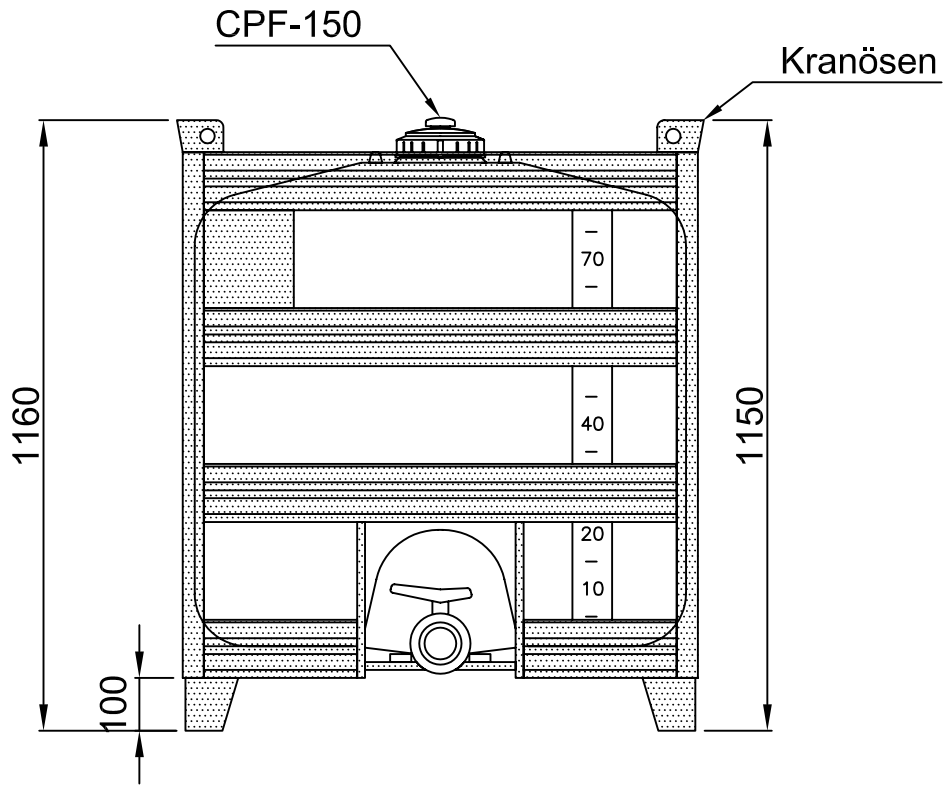

Container 800 Liter, Typ IBC-A/8

ARICON

Entleerungsanschluss : \varnothing 1" - 1¼" - 1½" - 2"