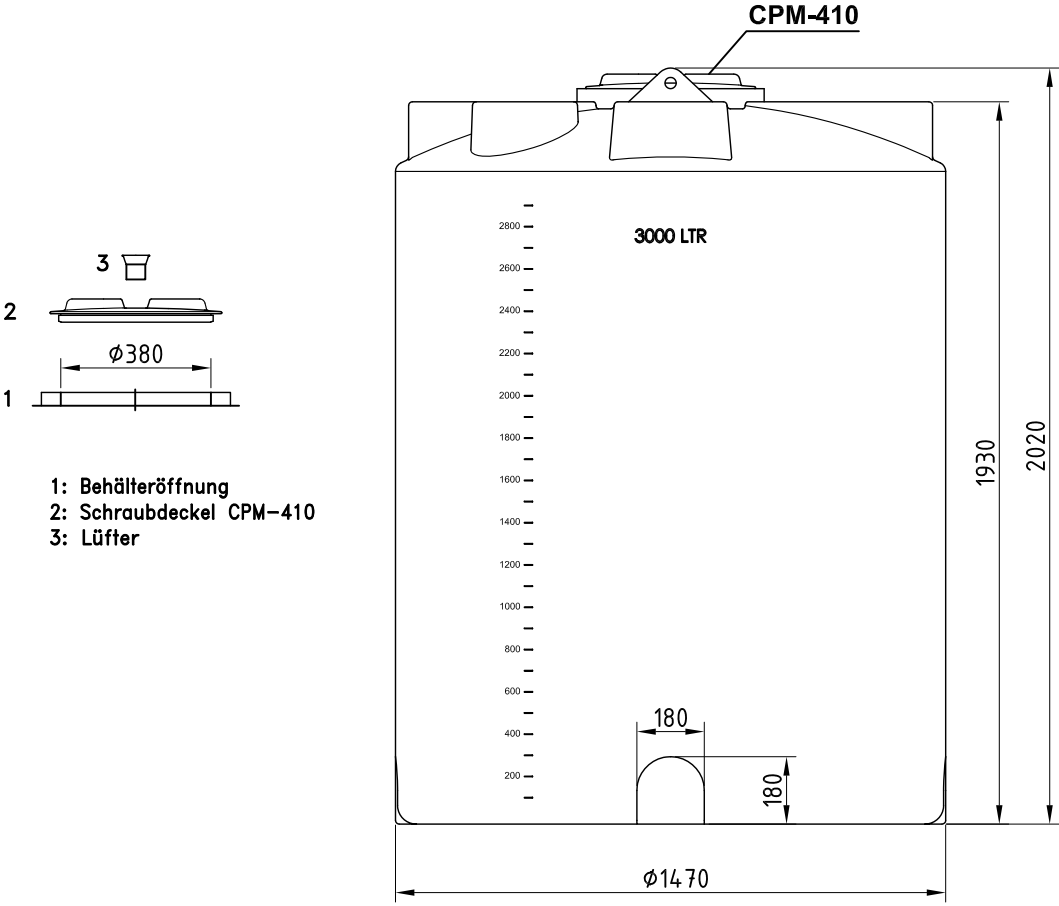

## Dosierbehälter 3000 Liter, Typ FD-L-3000

Montageflächen