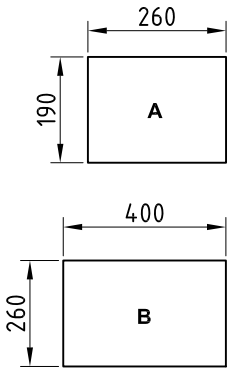

## Dosierbehälter 3000 Liter, Typ FD-L-3000

Montageflächen