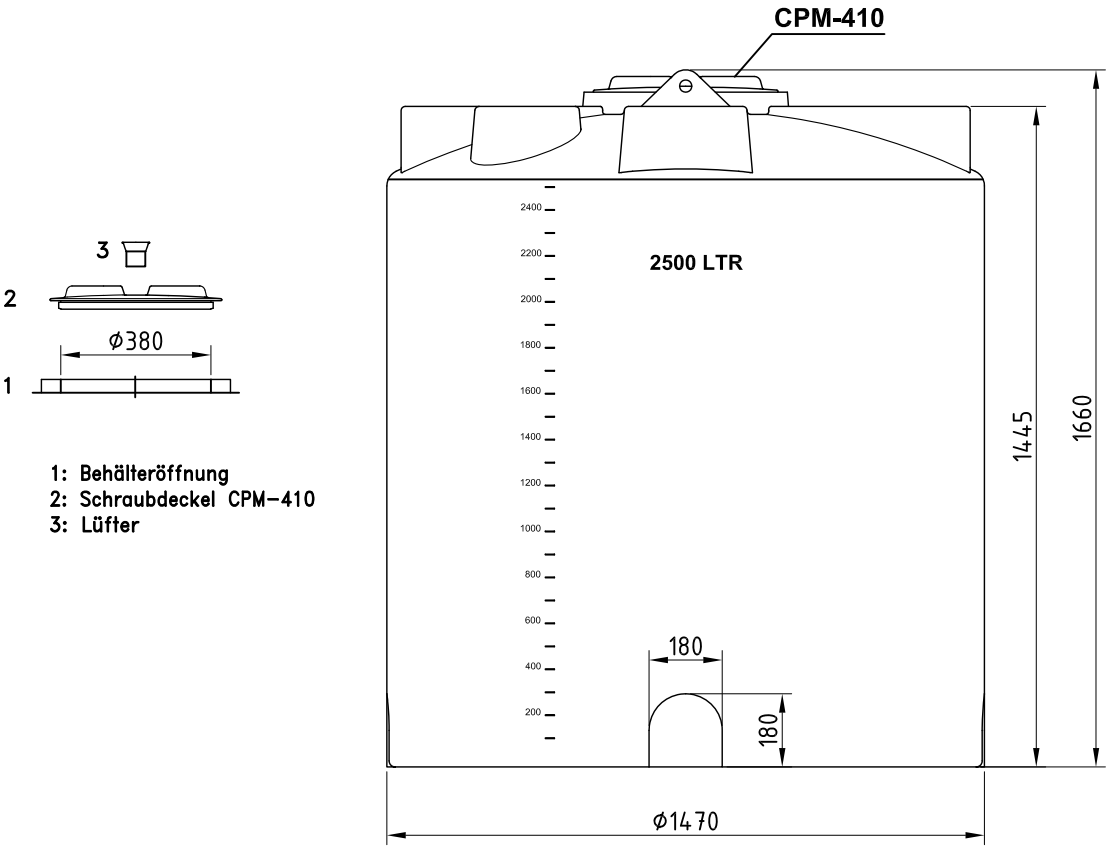

Dosierbehälter 2500 Liter, Typ FD-L-2500

- 1: Behälteröffnung
- 2: Schraubdeckel CPM-410
- 3: Lüfter

Montageflächen