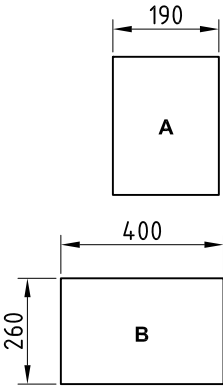

Dosierbehälter 2500 Liter, Typ FD-L-2500

- 1: Behälteröffnung
- 2: Schraubdeckel CPM-410
- 3: Lüfter

Montageflächen