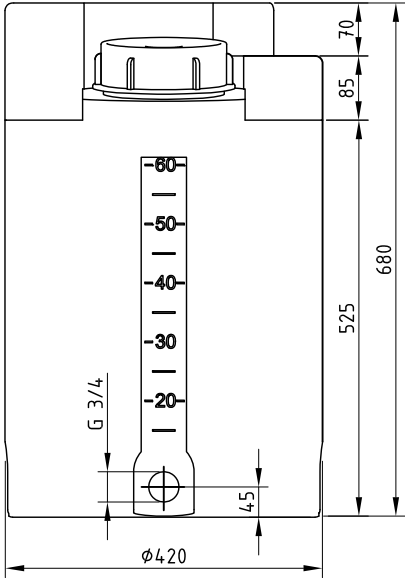

Dosierbehälter 60 Liter, Typ FD-I 60

- 1: Behälteröffnung
- 2: Schraubdeckel CPF-210
- 3: Steckschloß