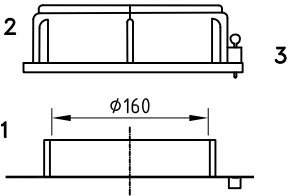

Dosierbehälter 60 Liter, Typ FD-I 60

- 1: Behälteröffnung
- 2: Schraubdeckel CPF-210
- 3: Steckschloß