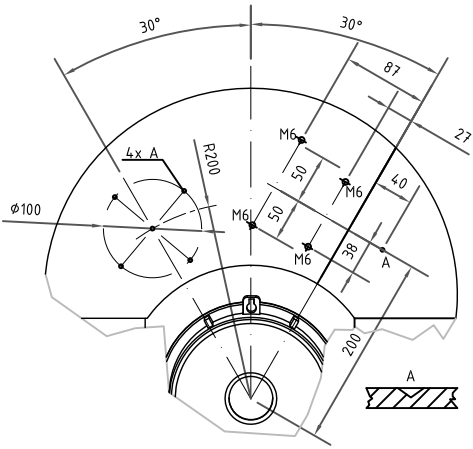

Dosierbehälter 60 Liter, Typ FD-I 60

- 1: Behälteröffnung
- 2: Schraubdeckel CPF-210
- 3: Steckschloß