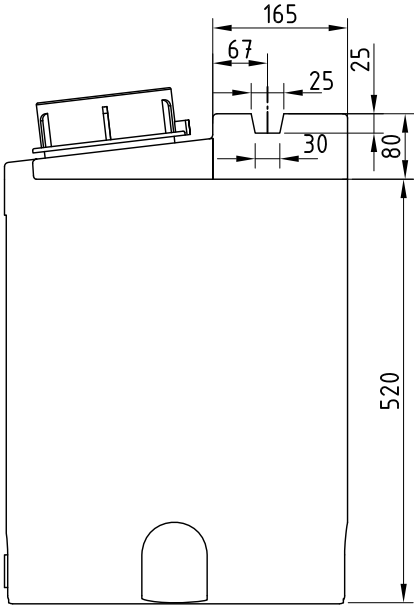

## Dosierbehälter 60 Liter, Typ FD-G 60

▲  
**Skala**

- 1: Behälteröffnung
- 2: Schraubdeckel CPF-210
- 3: Steckschloß