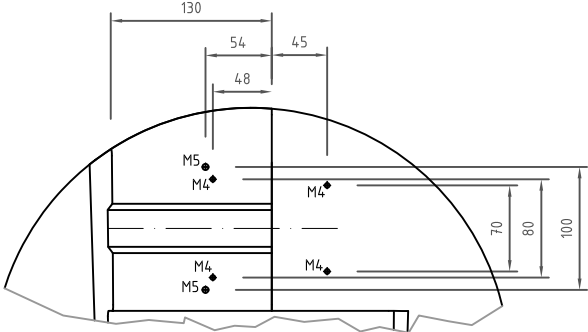

## Dosierbehälter 60 Liter, Typ FD-G 60

▲  
**Skala**

- 1: Behälteröffnung
- 2: Schraubdeckel CPF-210
- 3: Steckschloß