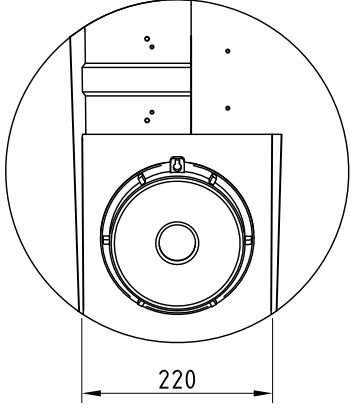

## Dosierbehälter 60 Liter, Typ FD-G 60

▲  
**Skala**

- 1: Behälteröffnung
- 2: Schraubdeckel CPF-210
- 3: Steckschloß