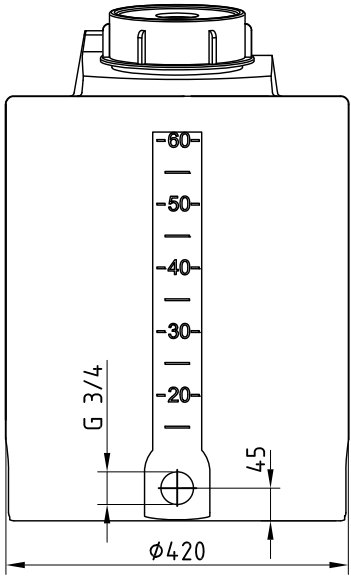

## Dosierbehälter 60 Liter, Typ FD-G 60

▲  
**Skala**

- 1: Behälteröffnung
- 2: Schraubdeckel CPF-210
- 3: Steckschloß