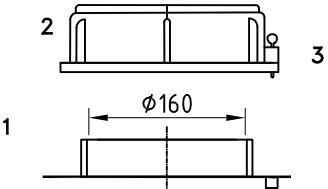

## Dosierbehälter 60 Liter, Typ FD-G 60

▲  
**Skala**

- 1: Behälteröffnung
- 2: Schraubdeckel CPF-210
- 3: Steckschloß