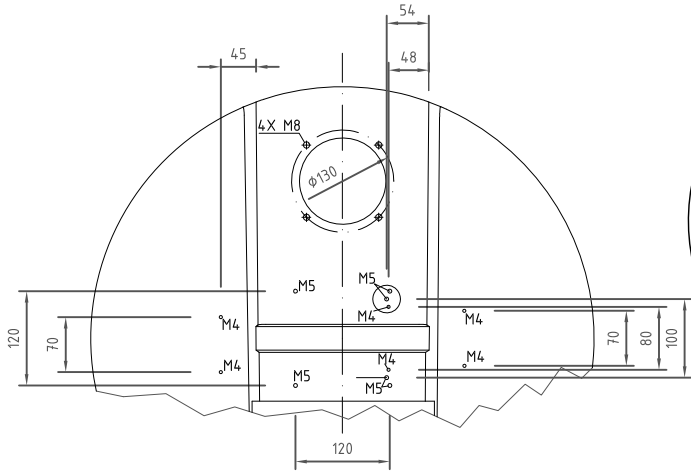

## Dosierbehälter 200 Liter, Typ FD-G 200

▲  
**Skala**

- 1: Behälteröffnung
- 2: Schraubdeckel CPF-210
- 3: Steckschloß