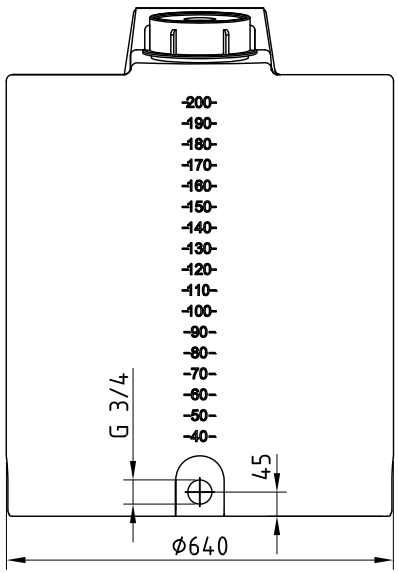

## Dosierbehälter 200 Liter, Typ FD-G 200

▲  
**Skala**

- 1: Behälteröffnung
- 2: Schraubdeckel CPF-210
- 3: Steckschloß