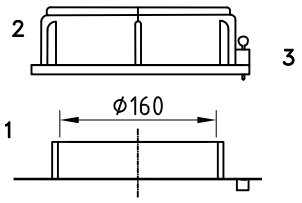

## Dosierbehälter 200 Liter, Typ FD-G 200

▲  
**Skala**

- 1: Behälteröffnung
- 2: Schraubdeckel CPF-210
- 3: Steckschloß