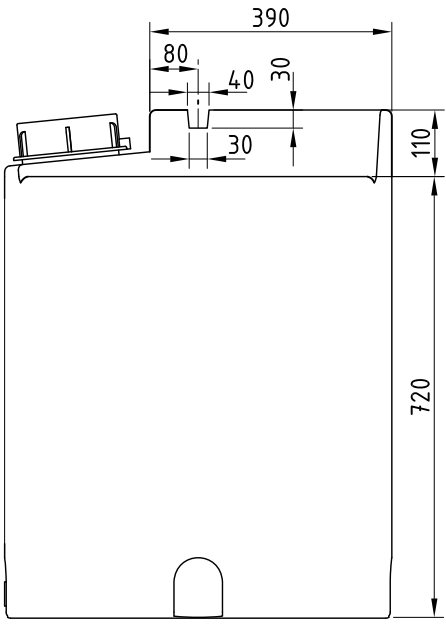

## Dosierbehälter 200 Liter, Typ FD-G 200

▲  
**Skala**

- 1: Behälteröffnung
- 2: Schraubdeckel CPF-210
- 3: Steckschloß