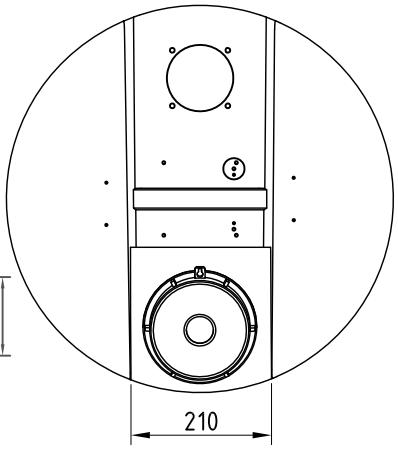

## Dosierbehälter 200 Liter, Typ FD-G 200

▲  
**Skala**

- 1: Behälteröffnung
- 2: Schraubdeckel CPF-210
- 3: Steckschloß