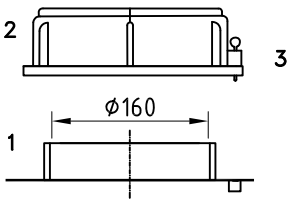

## Dosierbehälter 750 Liter, Typ FD-E 750

OPTIONAL  
4 Stück Einlegemutter M6 zur Befestigung mit Untergrund mittels Befestigungswinkel

1: Behälteröffnung  
2: Schraubdeckel CPF-210  
3: Steckschloß

▲  
**Skala**