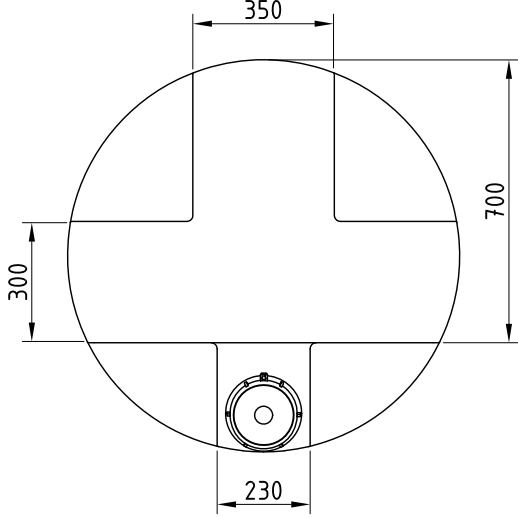

## Dosierbehälter 750 Liter, Typ FD-E 750

OPTIONAL  
4 Stück Einlegemutter M6 zur Befestigung mit Untergrund mittels Befestigungswinkel

1: Behälteröffnung  
2: Schraubdeckel CPF-210  
3: Steckschloß

▲  
**Skala**