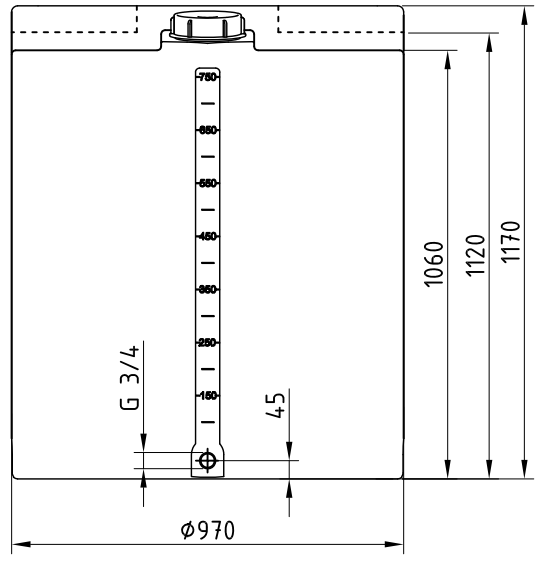

## Dosierbehälter 750 Liter, Typ FD-E 750

OPTIONAL  
4 Stück Einlegemutter M6 zur Befestigung mit Untergrund mittels Befestigungswinkel

1: Behälteröffnung  
2: Schraubdeckel CPF-210  
3: Steckschloß

▲  
**Skala**