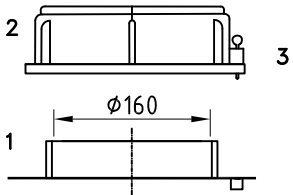

## Dosierbehälter 60 Liter, Typ FD-E 60

- 1: Behälteröffnung
- 2: Schraubdeckel CPF-210
- 3: Steckschloß

▲  
**Skala**