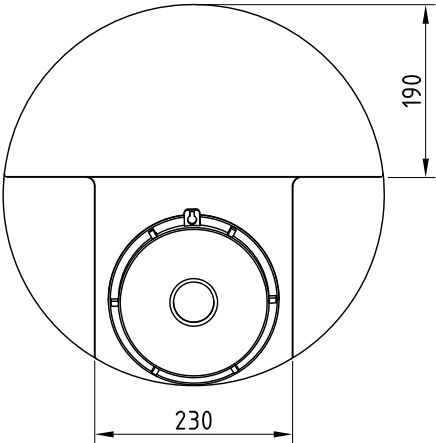

## Dosierbehälter 60 Liter, Typ FD-E 60

- 1: Behälteröffnung
- 2: Schraubdeckel CPF-210
- 3: Steckschloß

▲  
**Skala**