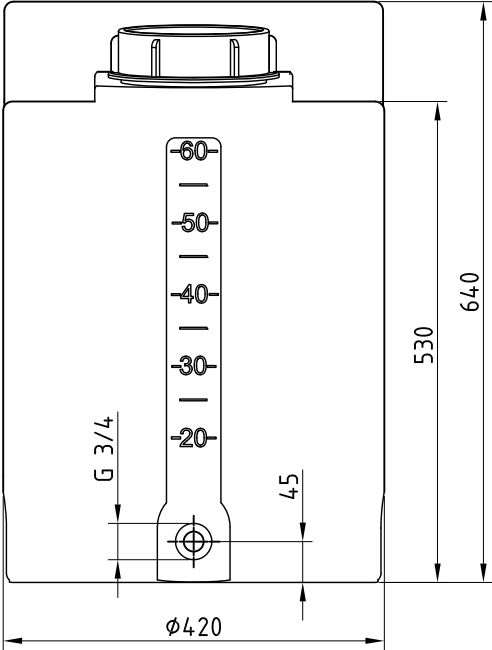

## Dosierbehälter 60 Liter, Typ FD-E 60

- 1: Behälteröffnung
- 2: Schraubdeckel CPF-210
- 3: Steckschloß

▲  
**Skala**