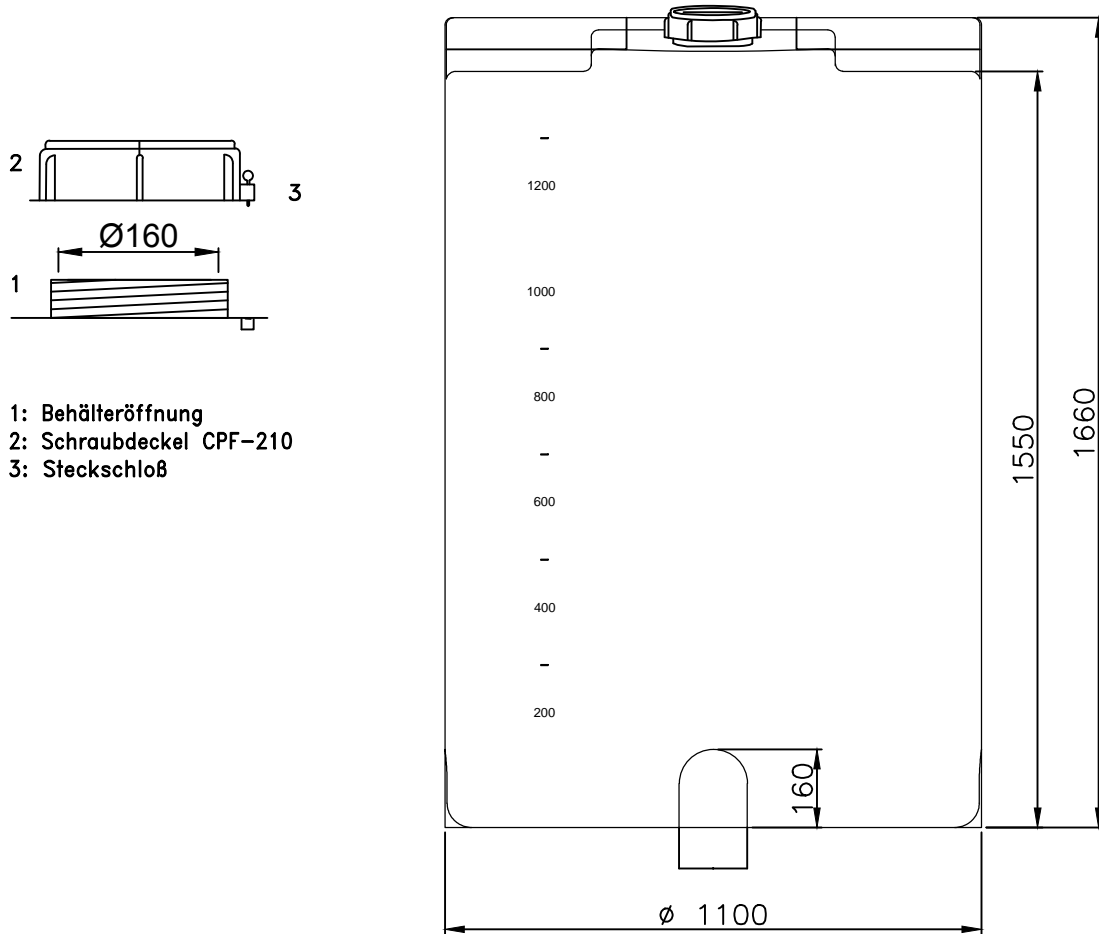

Dosierbehälter 1400 Liter, Typ FD-E1400

- 1: Behälteröffnung
- 2: Schraubdeckel CPF-210
- 3: Steckschloß