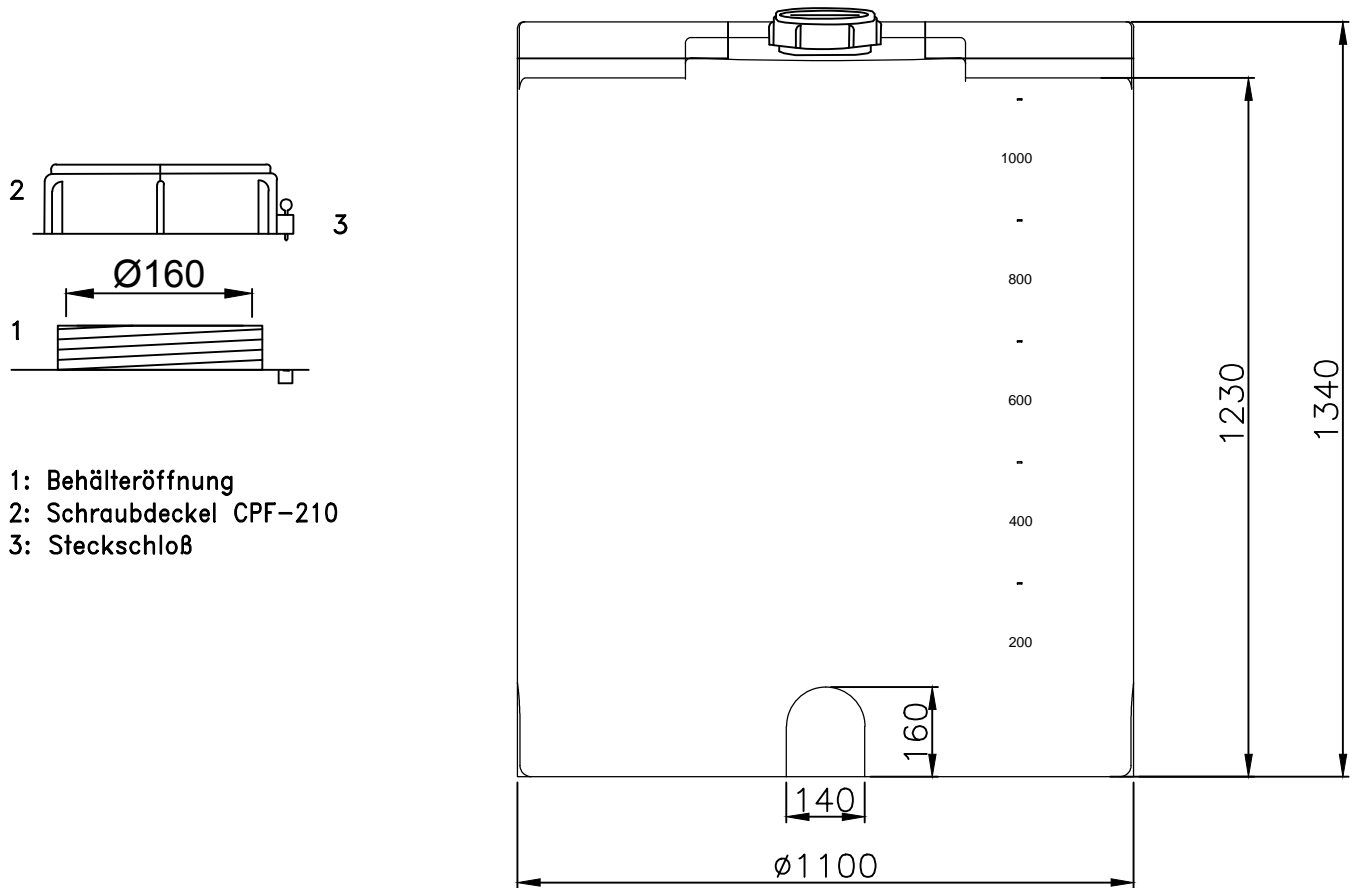

Dosierbehälter 1100 Liter, Typ FD-E1100

- 1: Behälteröffnung
- 2: Schraubdeckel CPF-210
- 3: Steckschloß