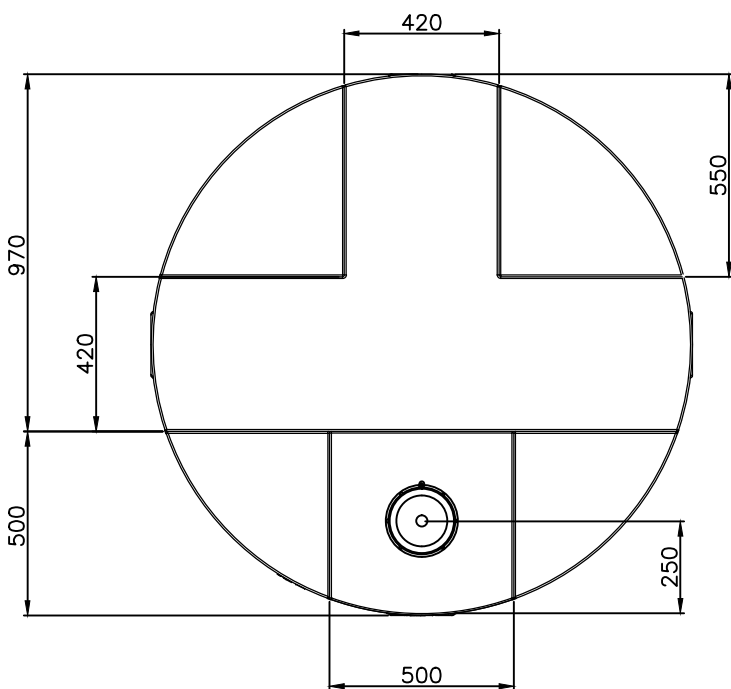

Dosierbehälter 3000 Liter, Typ FD-E3000

**ARICON**

- 1: Behälteröffnung
- 2: Schraubdeckel CPF-210
- 3: Steckschloß