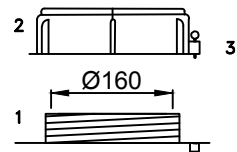

Dosierbehälter 3000 Liter, Typ FD-E3000

**ARICON**

- 1: Behälteröffnung
- 2: Schraubdeckel CPF-210
- 3: Steckschloß