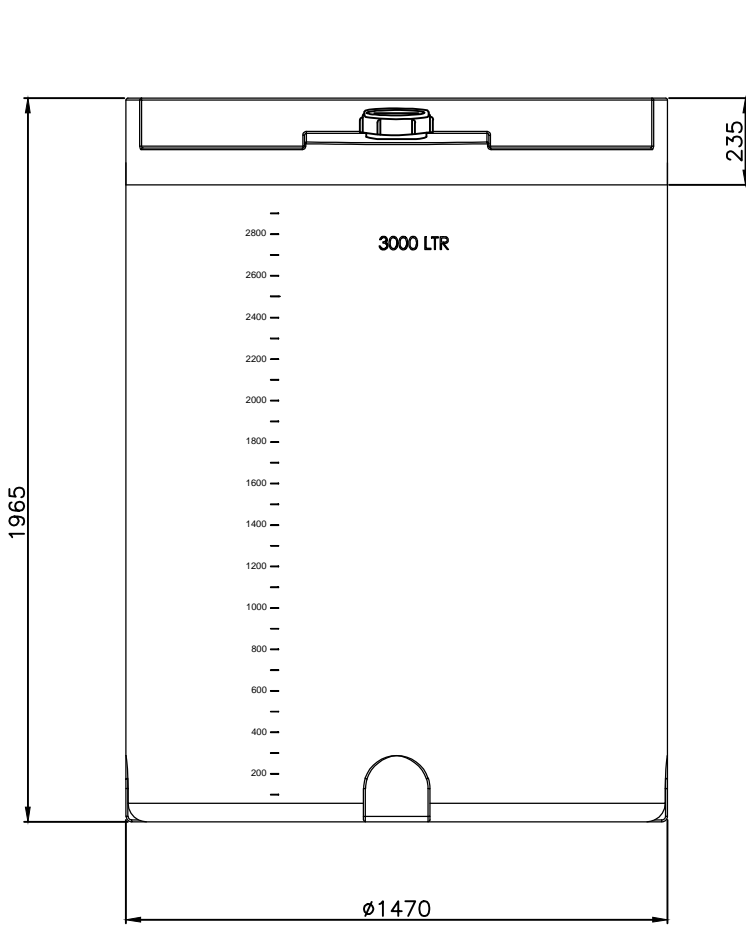

Dosierbehälter 3000 Liter, Typ FD-E3000

**ARICON**

- 1: Behälteröffnung
- 2: Schraubdeckel CPF-210
- 3: Steckschloß