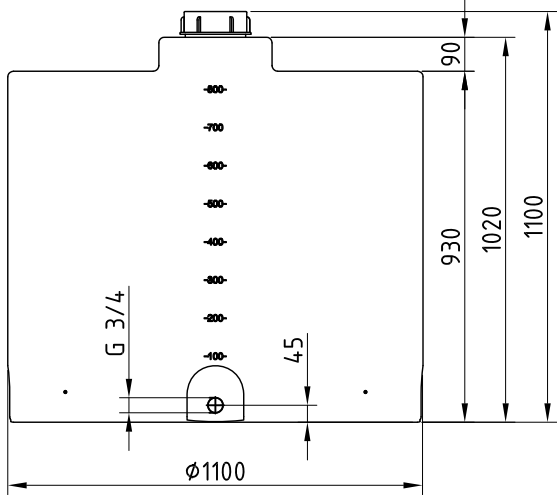

## Dosierbehälter 800 Liter, Typ FD-C 800

4 Stück Einlegemutter M6 zur Befestigung mit Untergrund mittels Befestigungswinkel

**Skala**

- 1: Behälteröffnung
- 2: Schraubdeckel CPF-210
- 3: Steckschloß