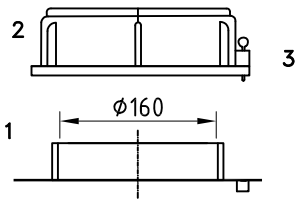

## Dosierbehälter 800 Liter, Typ FD-C 800

4 Stück Einlegemutter M6 zur Befestigung mit Untergrund mittels Befestigungswinkel

**Skala**

- 1: Behälteröffnung
- 2: Schraubdeckel CPF-210
- 3: Steckschloß