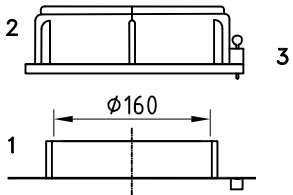

## Dosierbehälter 75 Liter, Typ FD-C 75

4 Stück Einlegemutter M6 zur Befestigung mit Untergrund mittels Befestigungswinkel

▲  
**Skala**

1: Behälteröffnung  
2: Schraubdeckel CPF-210  
3: Steckschloß