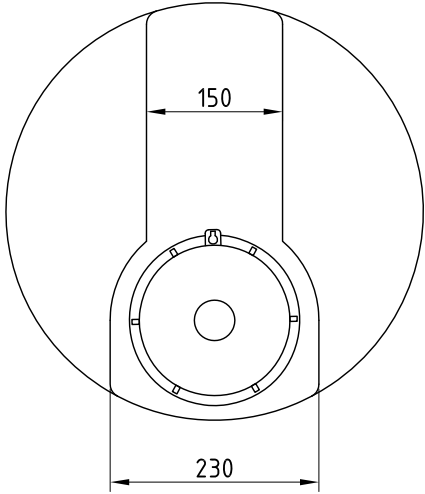

## Dosierbehälter 75 Liter, Typ FD-C 75

4 Stück Einlegemutter M6 zur Befestigung mit Untergrund mittels Befestigungswinkel

▲  
**Skala**

1: Behälteröffnung  
2: Schraubdeckel CPF-210  
3: Steckschloß