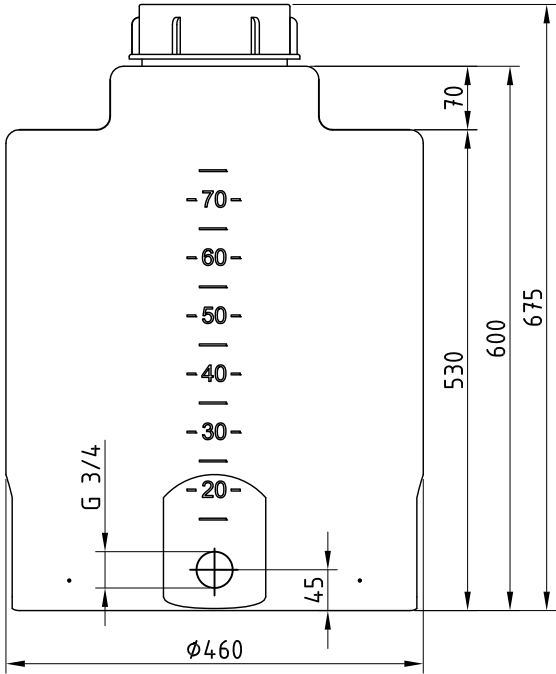

## Dosierbehälter 75 Liter, Typ FD-C 75

4 Stück Einlegemutter M6 zur Befestigung mit Untergrund mittels Befestigungswinkel

▲  
**Skala**

1: Behälteröffnung  
2: Schraubdeckel CPF-210  
3: Steckschloß