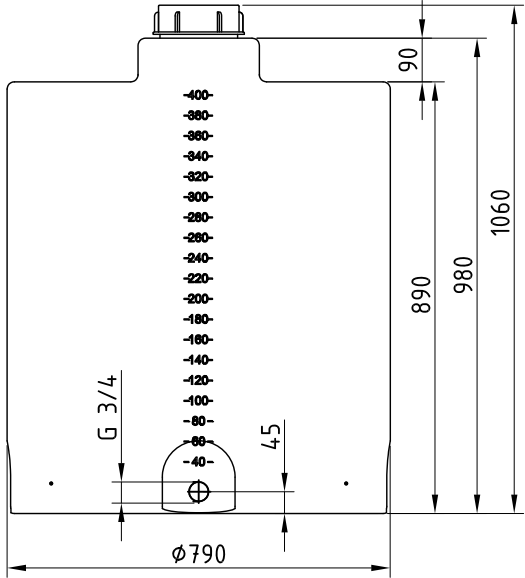

Dosierbehälter 400 Liter, Typ FD-C 400

4 Stück Einlegemutter M6 zur Befestigung mit Untergrund mittels Befestigungswinkel

Skala

- 1: Behälteröffnung
- 2: Schraubdeckel CPF-210
- 3: Steckschloß