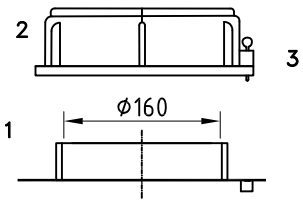

Dosierbehälter 400 Liter, Typ FD-C 400

4 Stück Einlegemutter M6 zur Befestigung mit Untergrund mittels Befestigungswinkel

Skala

- 1: Behälteröffnung
- 2: Schraubdeckel CPF-210
- 3: Steckschloß