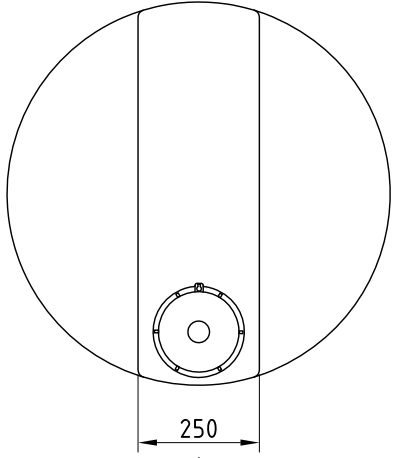

Dosierbehälter 400 Liter, Typ FD-C 400

4 Stück Einlegemutter M6 zur Befestigung mit Untergrund mittels Befestigungswinkel

Skala

- 1: Behälteröffnung
- 2: Schraubdeckel CPF-210
- 3: Steckschloß