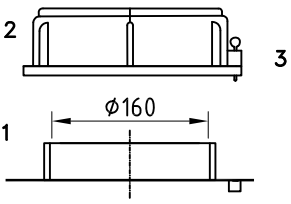

## Dosierbehälter 140 Liter, Typ FD-C 140

4 Stück Einlegemutter M6 zur Befestigung mit Untergrund mittels Befestigungswinkel

1: Behälteröffnung  
2: Schraubdeckel CPF-210  
3: Steckschloß