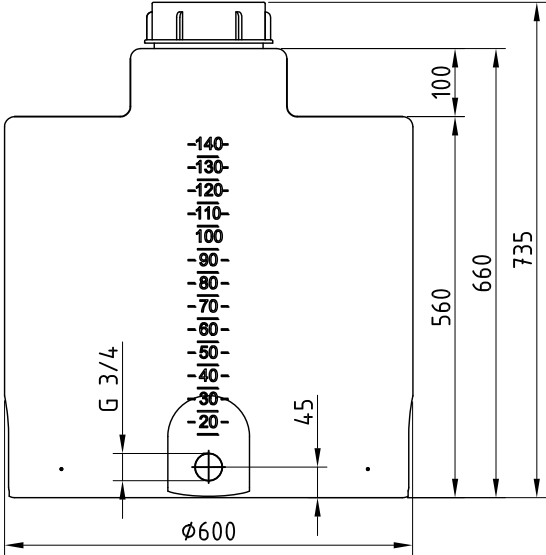

## Dosierbehälter 140 Liter, Typ FD-C 140

4 Stück Einlegemutter M6 zur Befestigung mit Untergrund mittels Befestigungswinkel

1: Behälteröffnung  
2: Schraubdeckel CPF-210  
3: Steckschloß