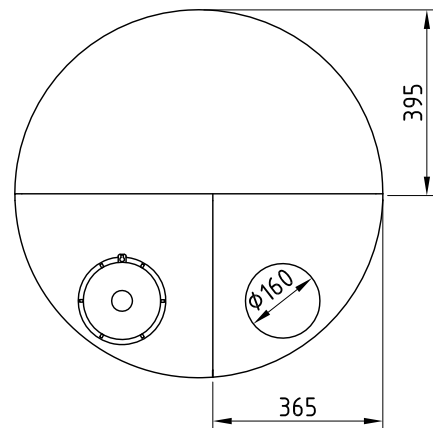

Dosierbehälter 500 Liter, Typ FD-A 500

4 Stück Einlegemutter M6 zur Befestigung mit Untergrund mittels Befestigungswinkel

1: Behälteröffnung
2: Schraubdeckel CPF-210
3: Steckschloß

Skala