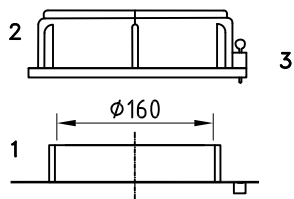

Dosierbehälter 500 Liter, Typ FD-A 500

4 Stück Einlegemutter M6 zur Befestigung mit Untergrund mittels Befestigungswinkel

1: Behälteröffnung
2: Schraubdeckel CPF-210
3: Steckschloß

Skala