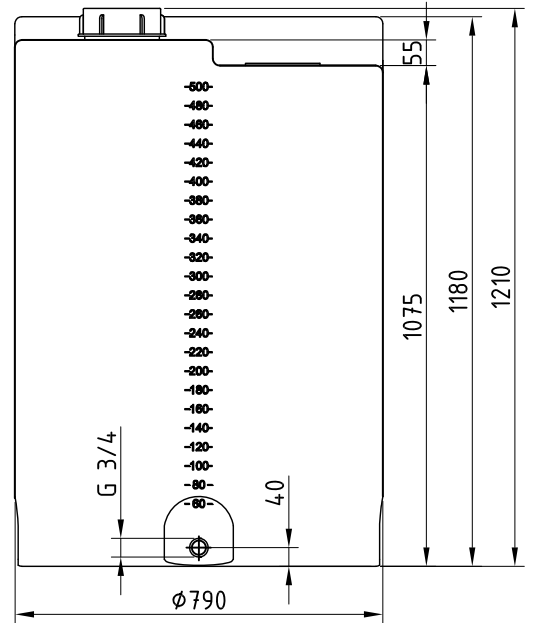

Dosierbehälter 500 Liter, Typ FD-A 500

4 Stück Einlegemutter M6 zur Befestigung mit Untergrund mittels Befestigungswinkel

1: Behälteröffnung
2: Schraubdeckel CPF-210
3: Steckschloß

Skala