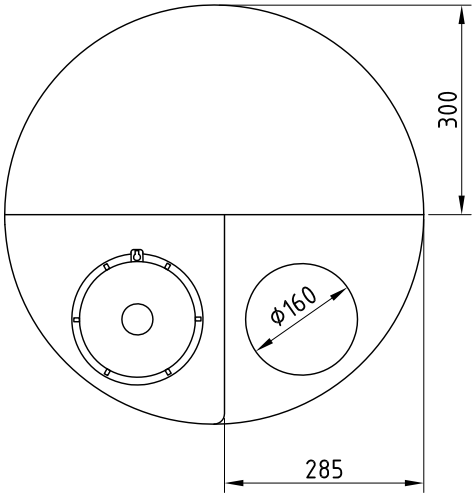

## Dosierbehälter 140 Liter, Typ FD-A 140

4 Stück Einlegemutter M6 zur Befestigung mit Untergrund mittels Befestigungswinkel

Skala

- 1: Behälteröffnung
- 2: Schraubdeckel CPF-210
- 3: Steckschloß