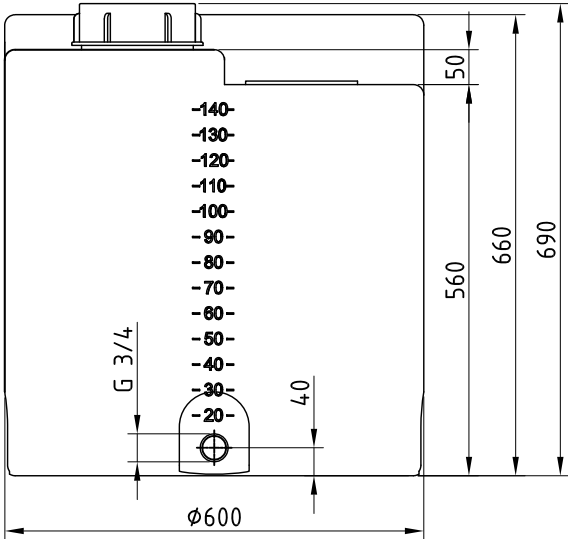

## Dosierbehälter 140 Liter, Typ FD-A 140

4 Stück Einlegemutter M6 zur Befestigung mit Untergrund mittels Befestigungswinkel

Skala

- 1: Behälteröffnung
- 2: Schraubdeckel CPF-210
- 3: Steckschloß