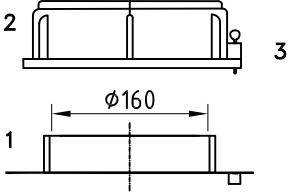

## Dosierbehälter 140 Liter, Typ FD-A 140

4 Stück Einlegemutter M6 zur Befestigung mit Untergrund mittels Befestigungswinkel

Skala

- 1: Behälteröffnung
- 2: Schraubdeckel CPF-210
- 3: Steckschloß