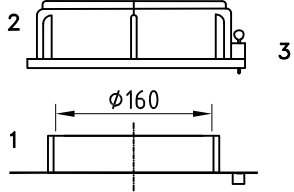

Dosierbehälter 100 Liter, Typ FD-A 100

4 Stück Einlegemutter M6 zur Befestigung mit Untergrund mittels Befestigungswinkel

- 1: Behälteröffnung
- 2: Schraubdeckel CPF-210
- 3: Steckschloß