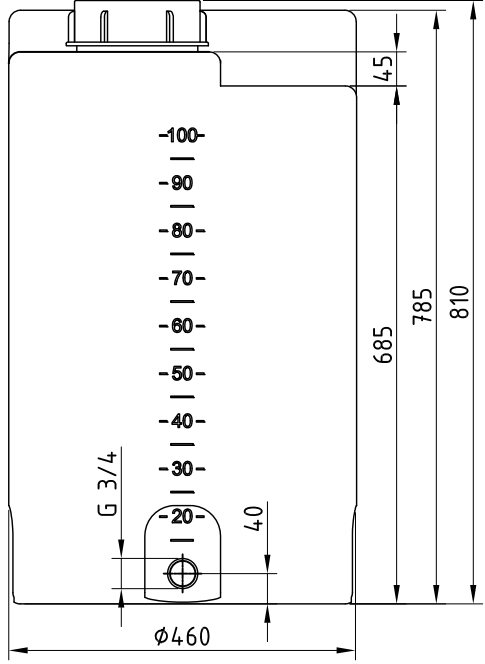

Dosierbehälter 100 Liter, Typ FD-A 100

4 Stück Einlegemutter M6 zur Befestigung mit Untergrund mittels Befestigungswinkel

- 1: Behälteröffnung
- 2: Schraubdeckel CPF-210
- 3: Steckschloß