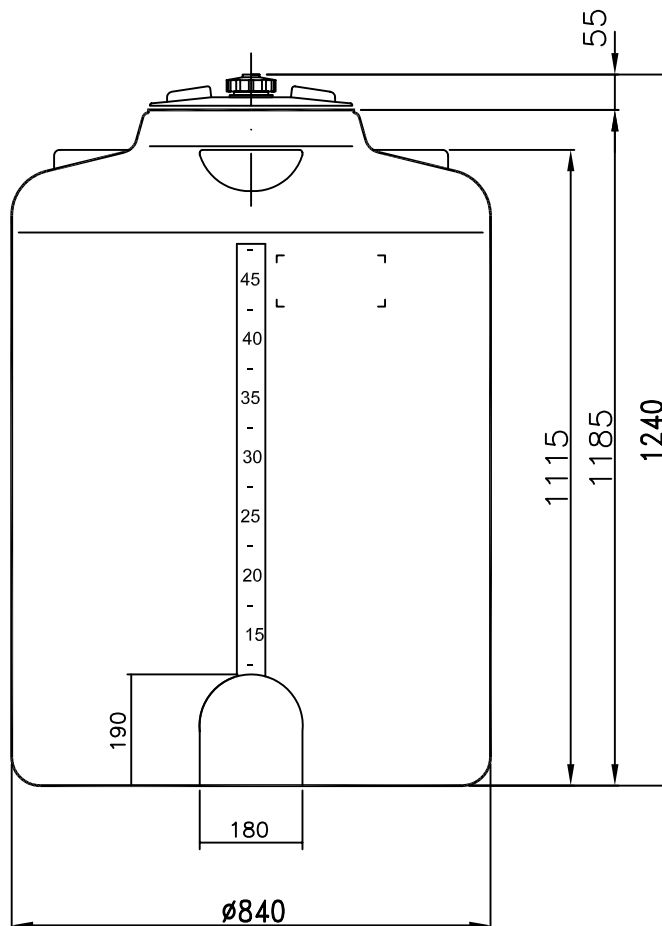

Lagertank 565 Liter, Typ LTV-565

- 3
- 2
- 1
- 1: Behälteröffnung
2: Schraubdeckel CPM-300
3: Lüfter SF1

▲
Skala

*
Flachstellen